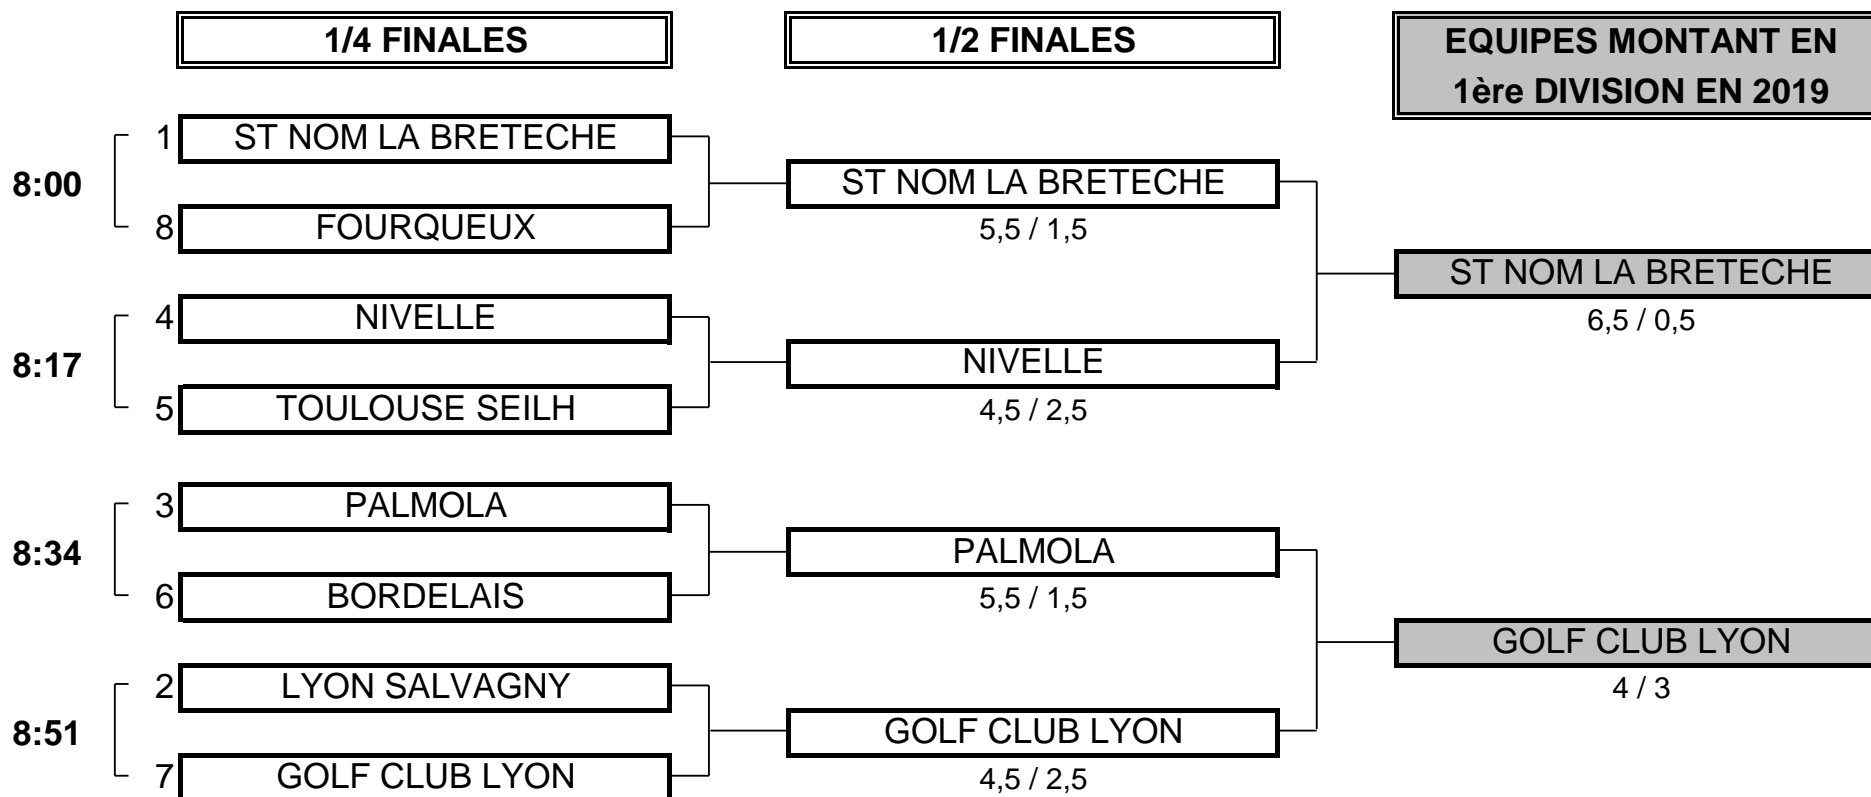

CHAMPIONNAT DE FRANCE PAR EQUIPES 2018

2ème DIVISION "A" DAMES

Du 5 au 8 Mai - Golf Bordelais

PHASE FINALE MATCH PLAY

CHAMPIONNAT DE FRANCE PAR EQUIPES 2018
2ème DIVISION "A" DAMES
Du 5 au 8 Mai - Golf Bordelais