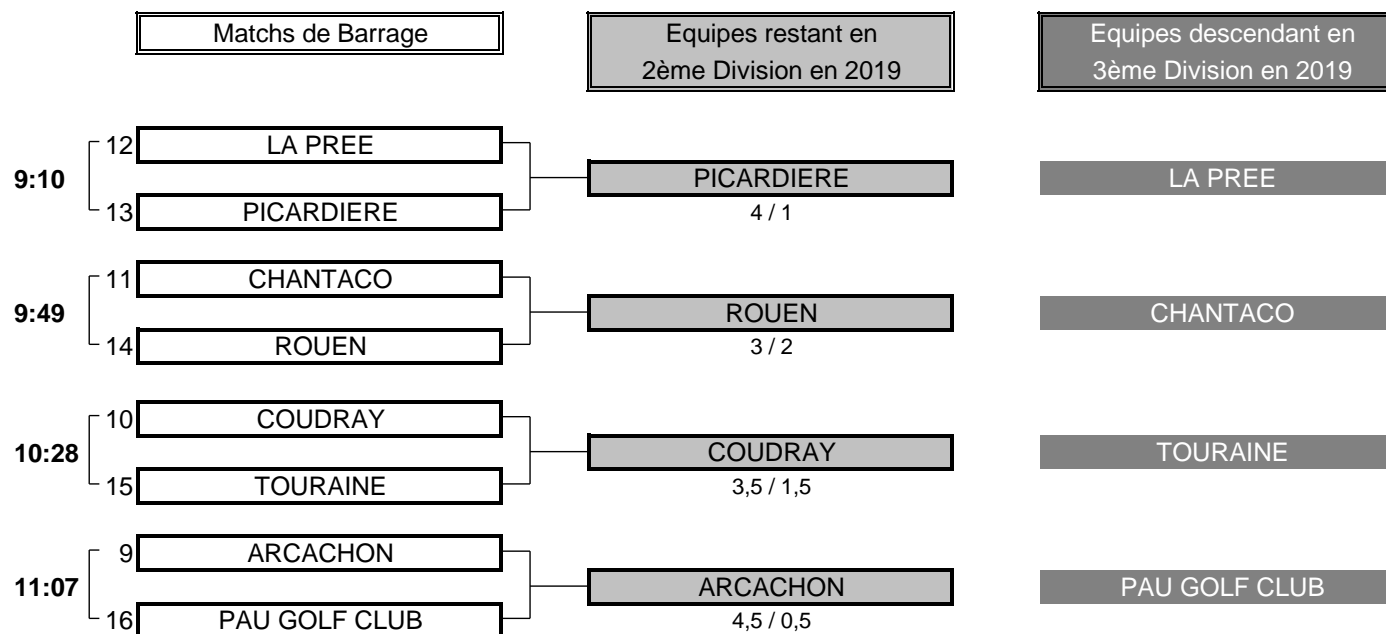

CHAMPIONNAT DE FRANCE PAR EQUIPES 2018

2ème DIVISION "A" DAMES

Du 5 au 8 Mai - Golf Bordelais

BARRAGES