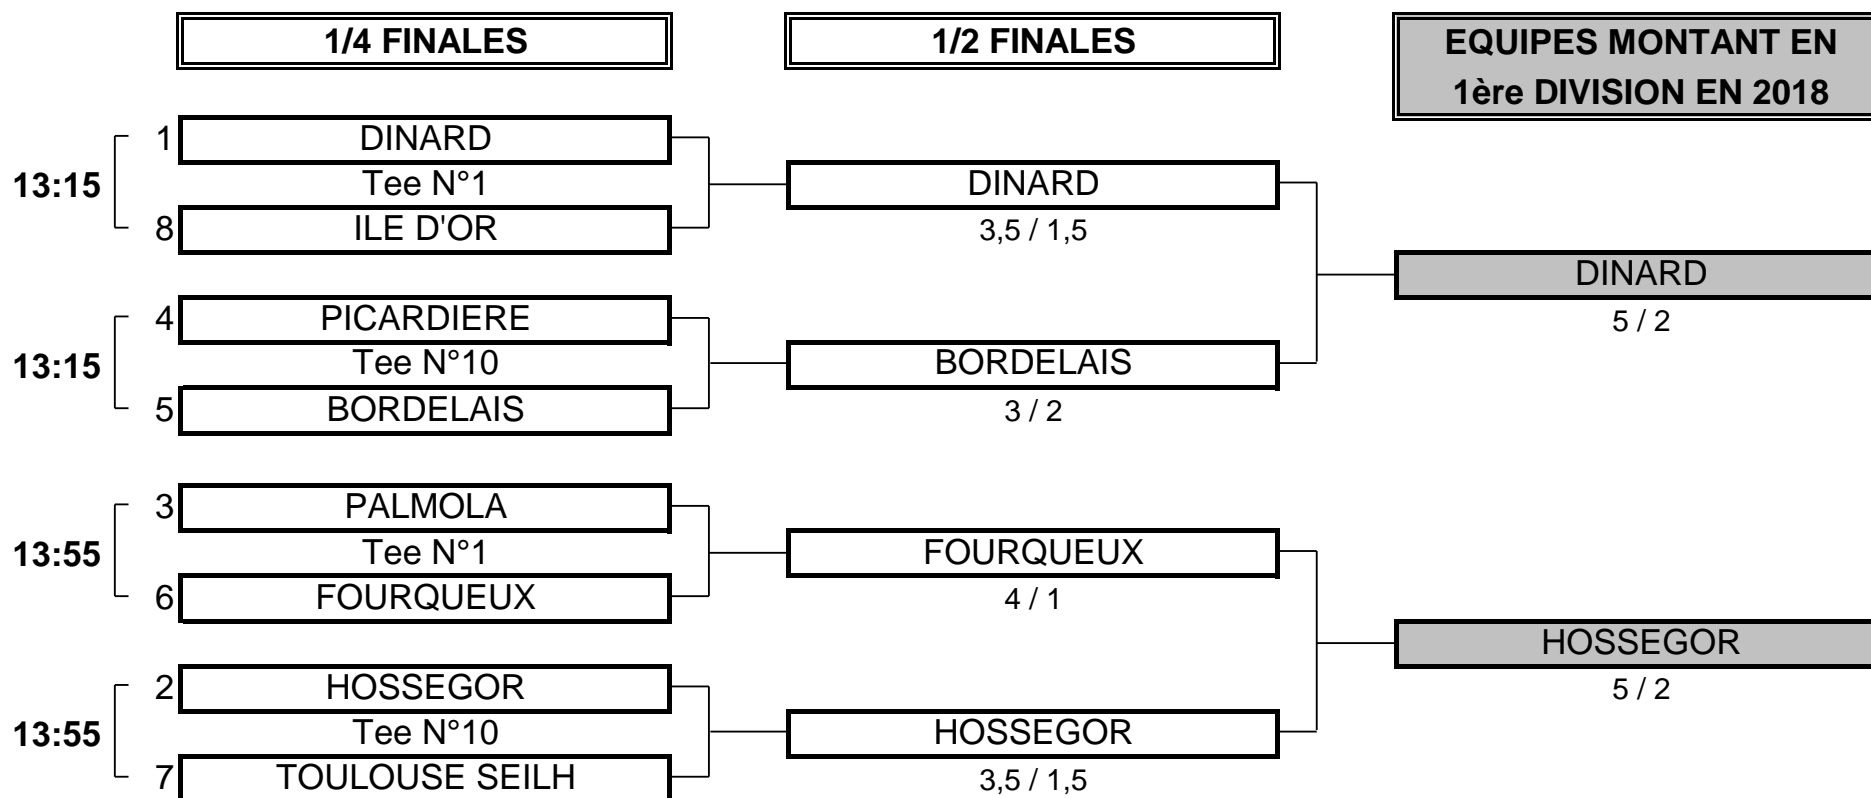

PHASE FINALE MATCH PLAY