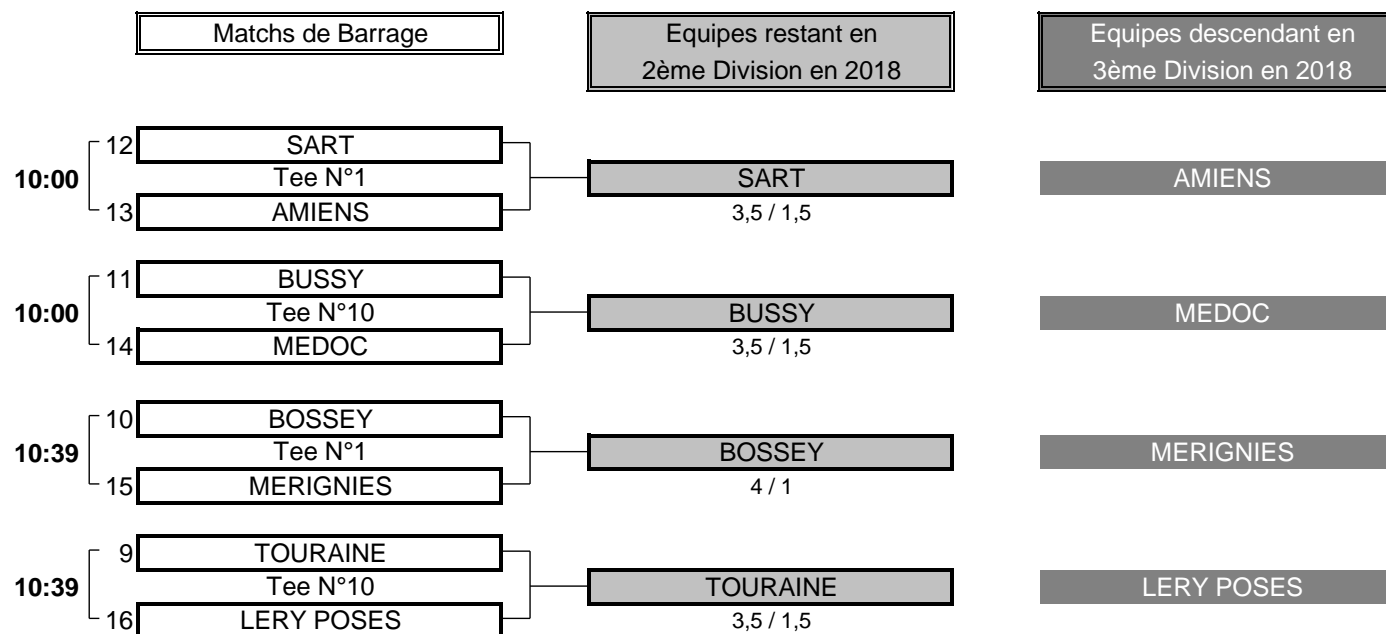

CHAMPIONNAT DE FRANCE PAR EQUIPES 2017

2ème DIVISION "B" DAMES

Du 28 Avril au 1 Mai - Golf de Guérande

BARRAGES