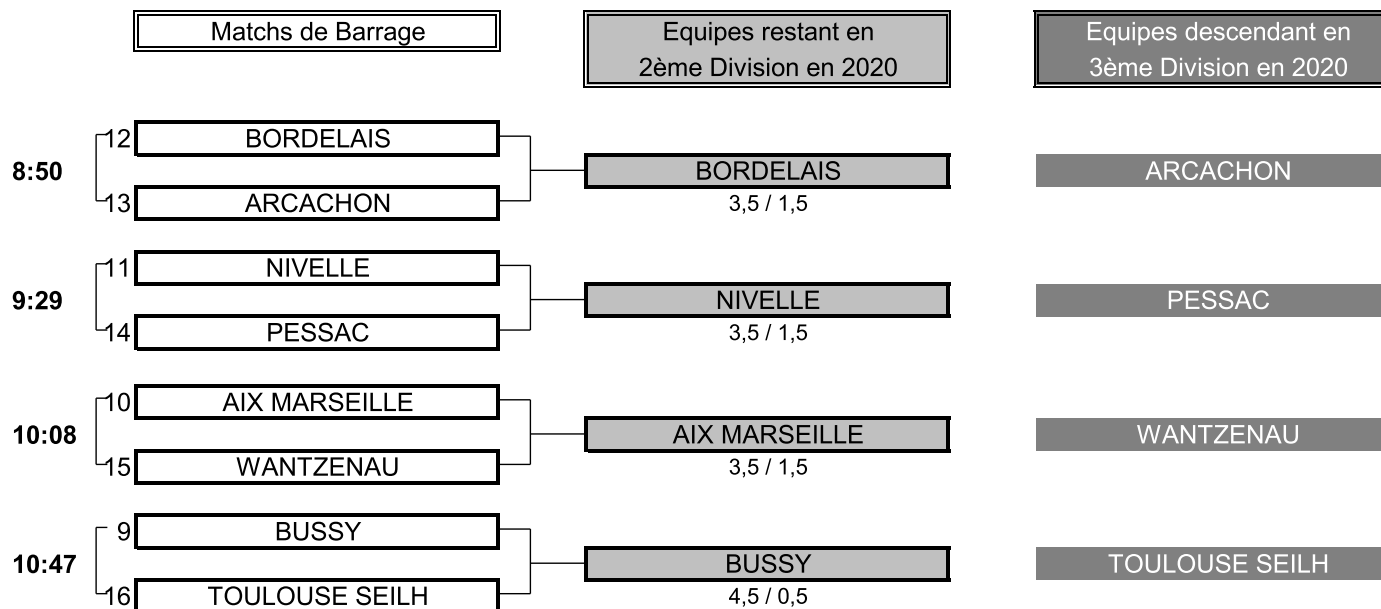

CHAMPIONNAT DE FRANCE PAR EQUIPES 2019

2ème DIVISION "B" DAMES

Du 5 au 8 Mai - Golf de Mionnay

BARRAGES