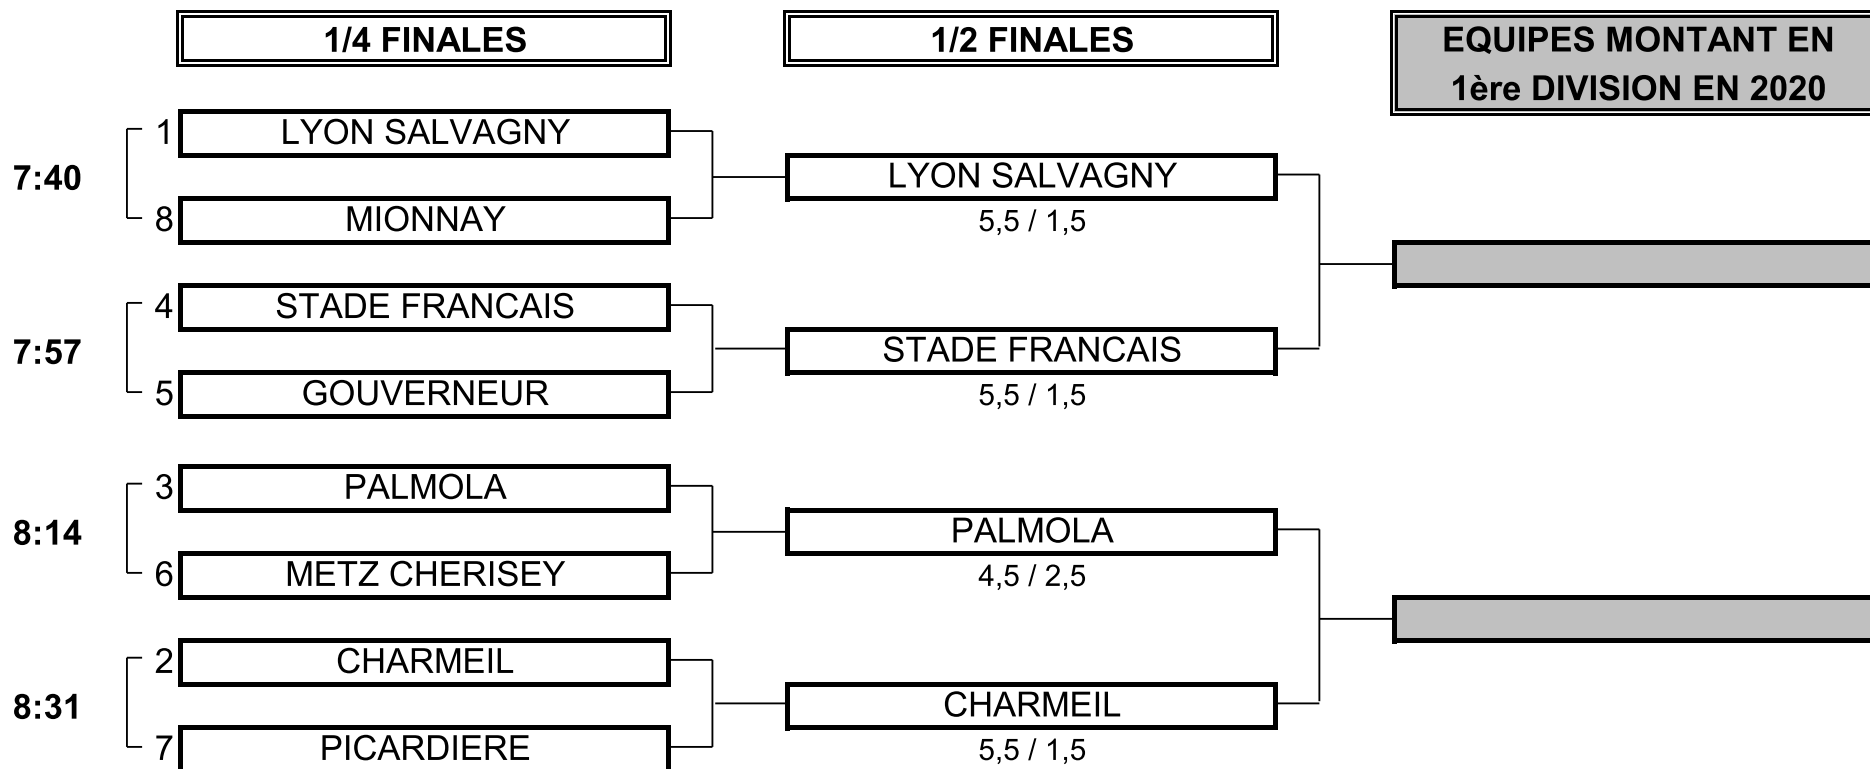

CHAMPIONNAT DE FRANCE PAR EQUIPES 2019

2ème DIVISION "B" DAMES

Du 5 au 8 Mai - Golf de Mionnay

PHASE FINALE MATCH PLAY

CHAMPIONNAT DE FRANCE PAR EQUIPES 2019
2ème DIVISION "B" DAMES
Du 5 au 8 Mai - Golf de Mionnay